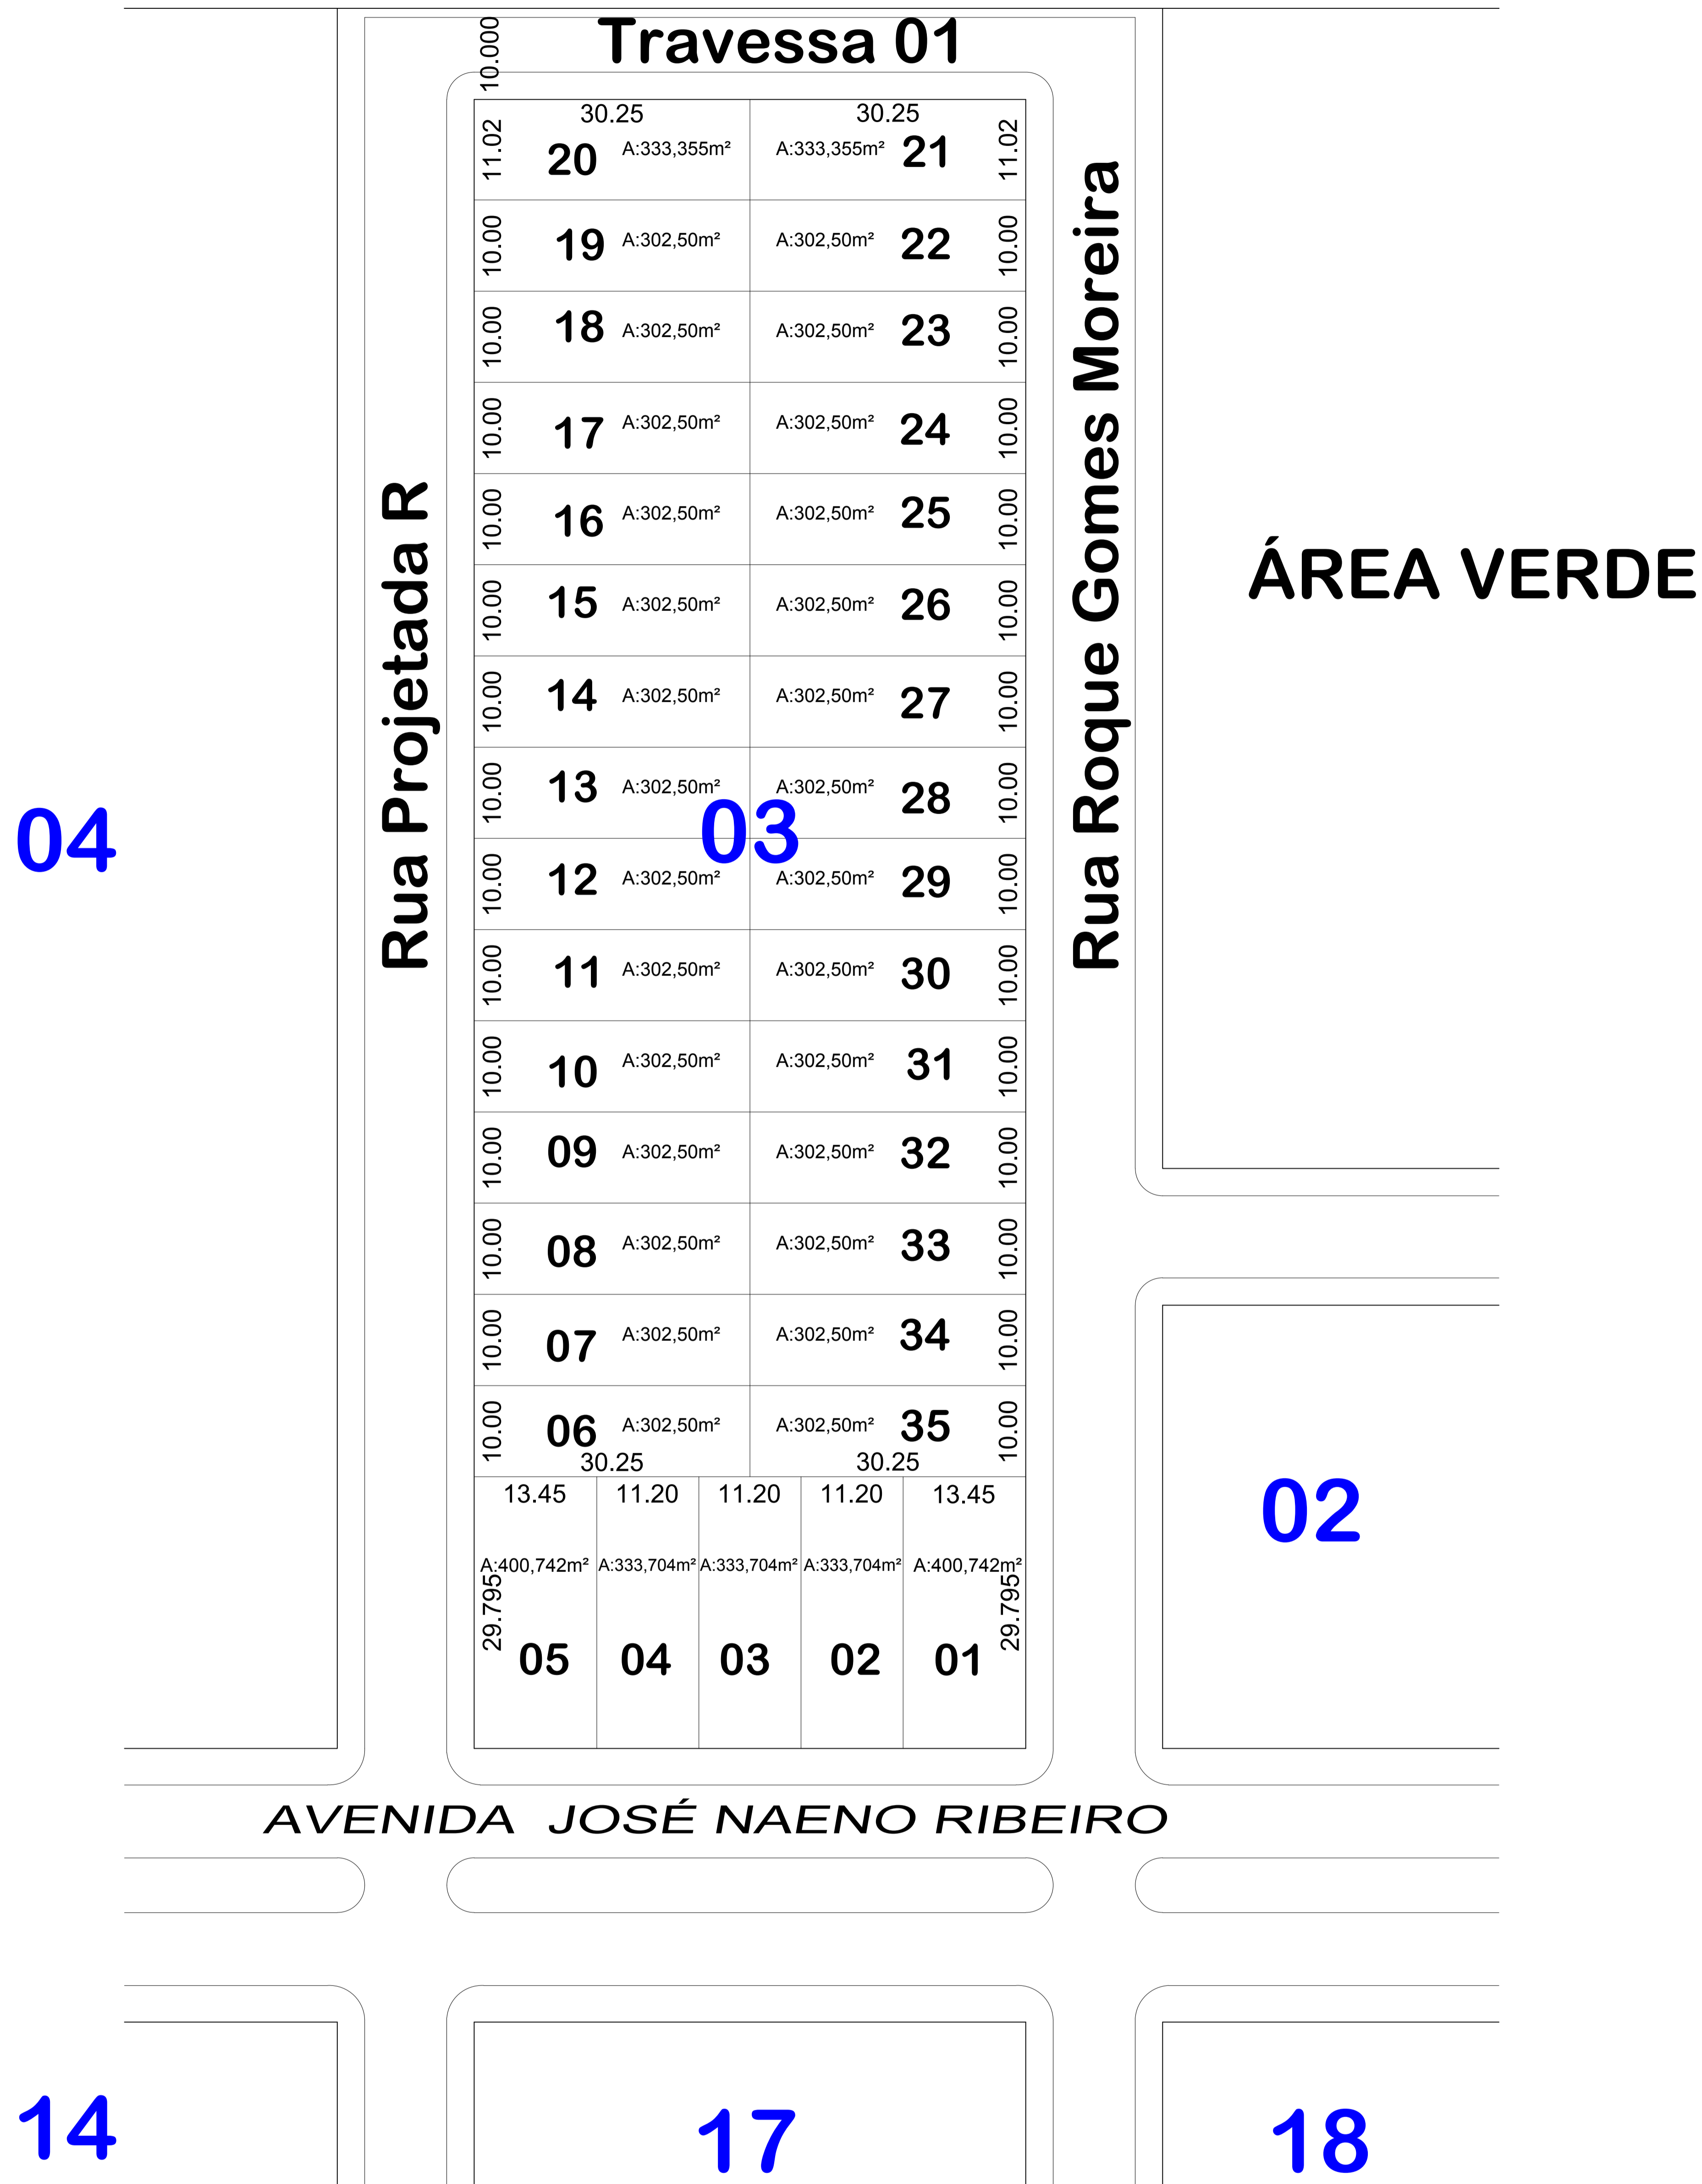

# Chácara 347

# JARDIM CALIFÓRNIA

LOCAL:

ESTRADA CLÁUDIA, CHÁCARA 344/345/346, BAIRRO DE CHÁCARAS SINOP.

PROPRIETÁRIO(A):

**IMOBILIÁRIA IRMÃOS NOGUEIRA LTDA**

**QUADRA 03**

ÁREA:

DATA: