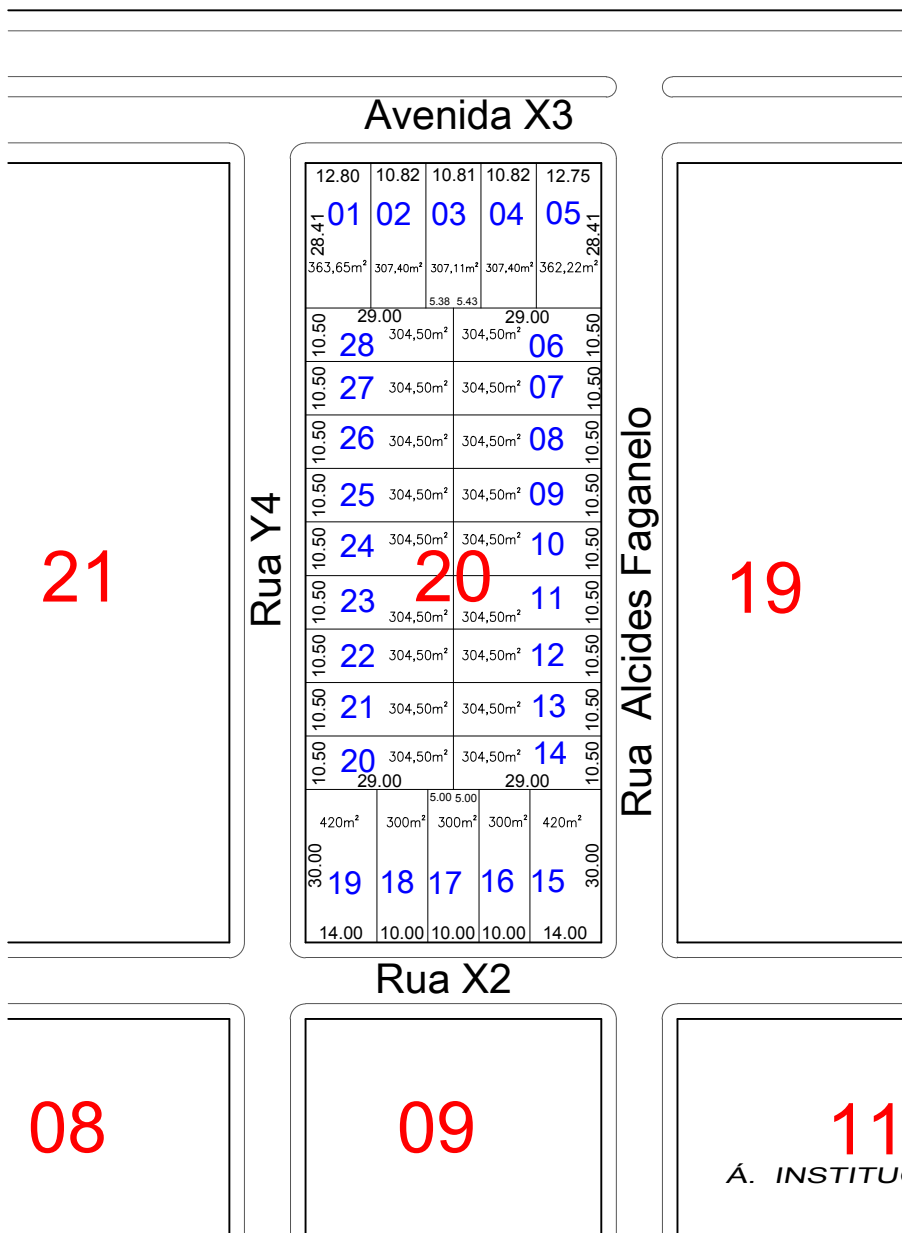

26

JARDIM CARIBE

LOCAL:

AVENIDA ANDRÉ MAGGI, CHÁCARA 321/324, BAIRRO DE CHÁCARAS SINOP.

PROPRIETÁRIO(A):

IMOBILIÁRIA IRMÃOS NOGUEIRA LTDA

QUADRA 20

ÁREA:

8.868,78 m²

DATA:

Setembro de 2016

ESCALA:

1/1.500

Dupla

Engenharia

66-9995-0956 - 66-9612-4004