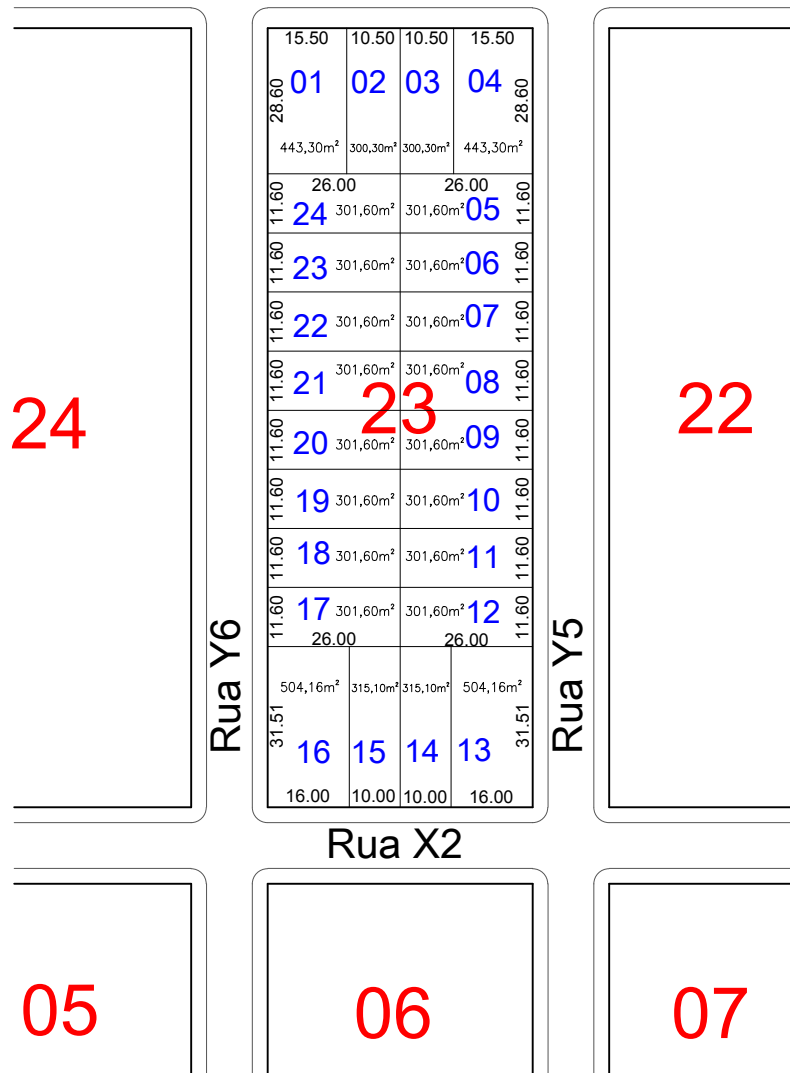

25

S Avenida X3

24

23

22

JARDIM CARIBE

LOCAL: AVENIDA ANDRÉ MAGGI, CHÁCARA 321/324, BAIRRO DE CHÁCARAS SINOP.

PROPRIETÁRIO(A): **IMOBILIÁRIA IRMÃOS NOGUEIRA LTDA**

| | | | |
|------------------|-------------------------------|------------------------|-----------------|
| QUADRA 23 | ÁREA: 7.951,32 m ² | DATA: Setembro de 2016 | ESCALA: 1/1.500 |
|------------------|-------------------------------|------------------------|-----------------|