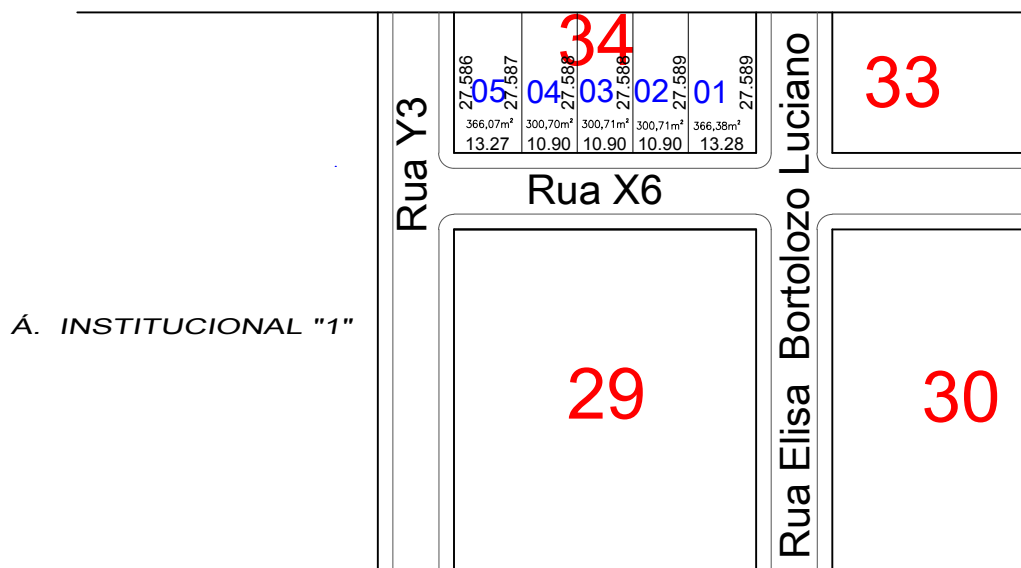

Chácara 320

Á. INSTITUCIONAL "1"

JARDIM CARIBE

LOCAL:

AVENIDA ANDRÉ MAGGI, CHÁCARA 321/324, BAIRRO DE CHÁCARAS SINOP.

PROPRIETÁRIO(A):

IMOBILIÁRIA IRMÃOS NOGUEIRA LTDA

QUADRA 34

ÁREA:

1.634,57 m²

DATA:

Setembro de 2016

ESCALA:

1/1.500

Dupla

Engenharia