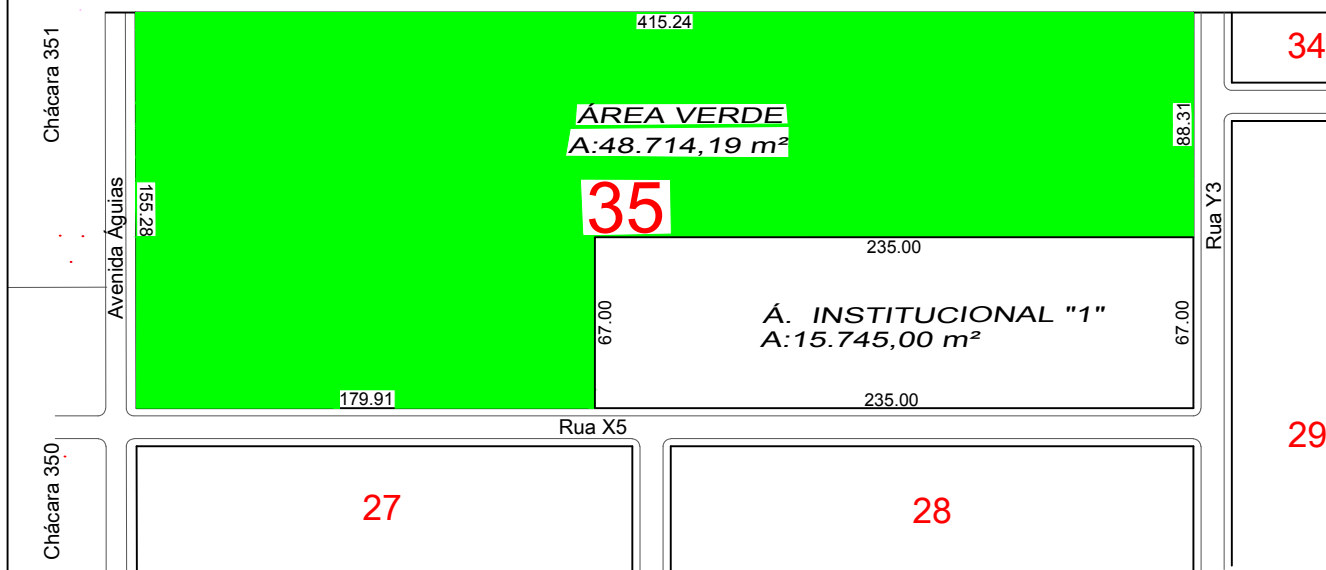

Chácara 320

## JARDIM CARIBE

LOCAL:

AVENIDA ANDRÉ MAGGI, CHÁCARA 321/324, BAIRRO DE CHÁCARAS SINOP.

PROPRIETÁRIO(A):

**IMOBILIÁRIA IRMÃOS NOGUEIRA LTDA**

**QUADRA 35**

ÁREA:

64.459,19 m<sup>2</sup>

DATA:

Setembro de 2016

ESCALA:

1/3.000