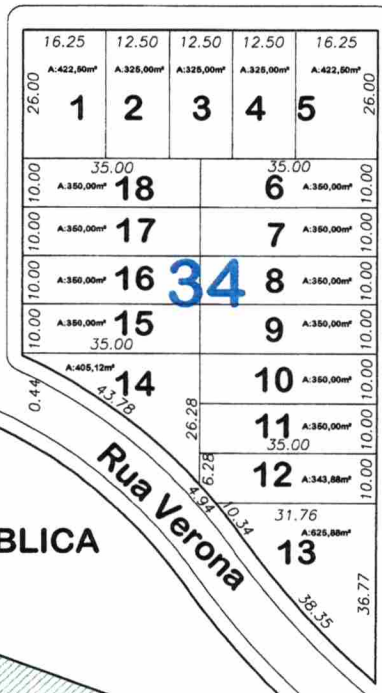

32

33

Rua Roma

31

Rua Udine

Rua Turin

35

ÁREA PÚBLICA

ÁREA VERDE

PRODEURBS
PREFEITURA MUNICIPAL DE SINOP
APROVADO em 14/03/12
DECRETO nº 042/2012
responsável pela aprovação

ELIAN D. FANGUEIRO PEREIRA
arquiteta e urbanista CREA PR14883
PREFEITURA DE SINOP PRODEURBS

JARDIM ITÁLIA III

Lote 75 - Bairro Eunice - Gleba Celeste - 3º Parte

PROPRIETÁRIA(A)

AGN - IMOBILIARIA IRMÃOS NOGUEIRA LTDA

QUADRA

34

LOTE

ÁREA

ESCALA

1/1.500

RESPONSÁVEL TÉCNICO

DESENHO

DATA

Setembro de 2011

José Renato Grotto
Arquiteto e urbanista
CREA 6799 V-MT

Cleber Morgado Moreira
Técnico - CREA - 11.820/TO