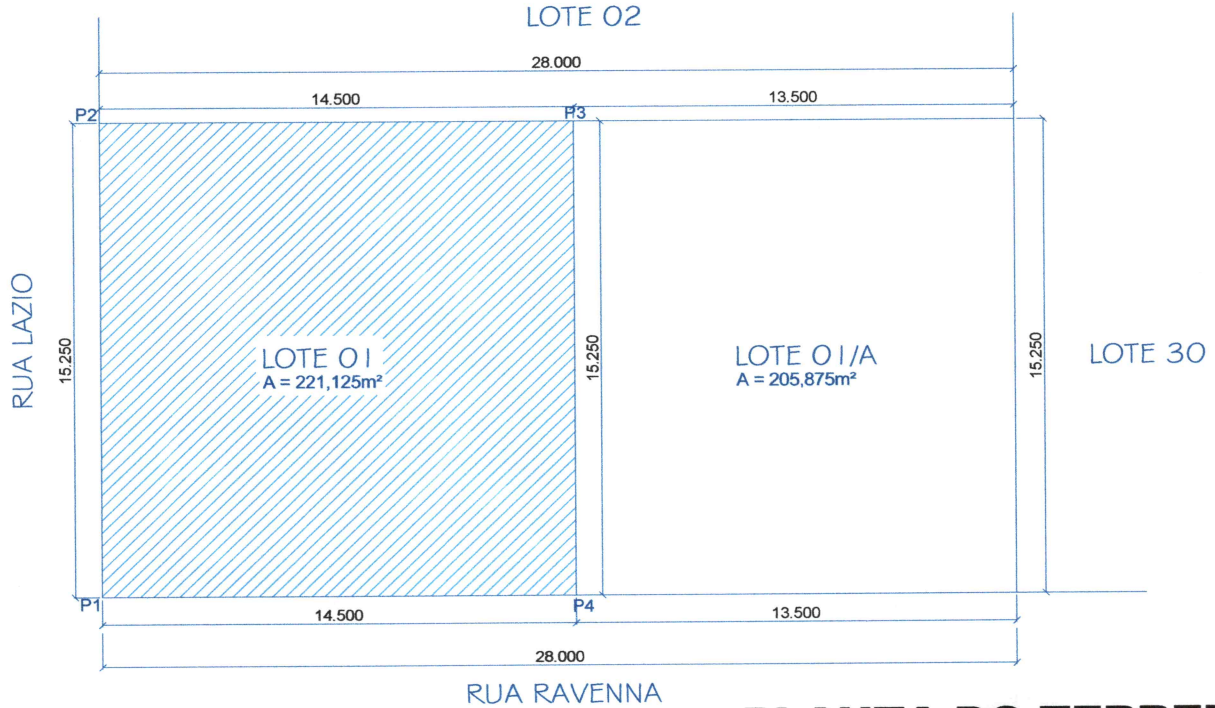

ORIGEM:

LOTE 01 - QUADRA 39 - ORIGEM

LOTEAMENTO JARDIM ITÁLIA III

Área: 427,00m²

PROPRIETÁRIO: MMC BOCAINA EMPREENDIMENTOS IMOBILIÁRIOS LTDA

CNPJ: 17.891.454/0001-00

PLANTA DO TERRENO

Escala / 1:225

REMANESCENTE:

LOTE 01 - QUADRA 39

LOTEAMENTO JARDIM ITÁLIA III

Área: 221,125m²

PROPRIETÁRIO: MMC BOCAINA EMPREENDIMENTOS IMOBILIÁRIOS LTDA

CNPJ: 17.891.454/0001-00

DESMEMBRADO:

LOTE 01/A, QUADRA 39

LOTEAMENTO JARDIM ITÁLIA III

Área: 205,875m²

PROPRIETÁRIO: MMC BOCAINA EMPREENDIMENTOS IMOBILIÁRIOS LTDA

CNPJ: 17.891.454/0001-00

PRODEURBS
PREFEITURA MUNICIPAL DE SINOP
APROVADO em 28/10/22

Responsável de Aprovação