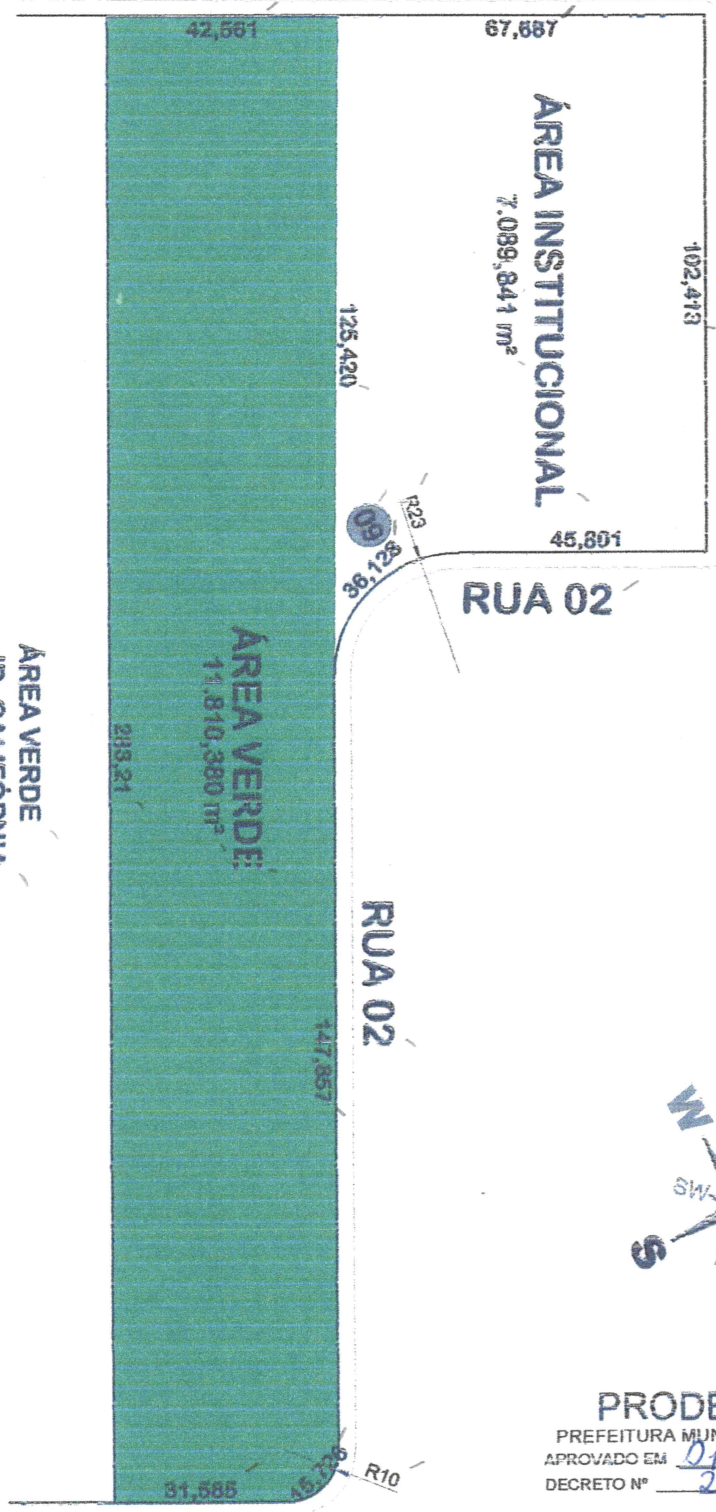

Rua Roque Gomes Moreira

PRODEURBS
 PREFEITURA MUNICIPAL DE SINOP
 APROVADO EM 01/09/2022
 DECRETO Nº 236/2022

RESPONSÁVEL PELO APROVAÇÃO

Deivid

Escala 1:1.300

PROPRIETÁRIA: **IMOBILIÁRIA IRMÃOS NOGUEIRA LTDA**

QUADRA: **09** ÁREA: **18.900,221 m²**

Dupla
 Engenharia
 66-9995-0956 - SINOP/MT

Natália Rossi
NATÁLIA ROSSI
 Arquiteta e Urbanista
 CAU BR A185526-3